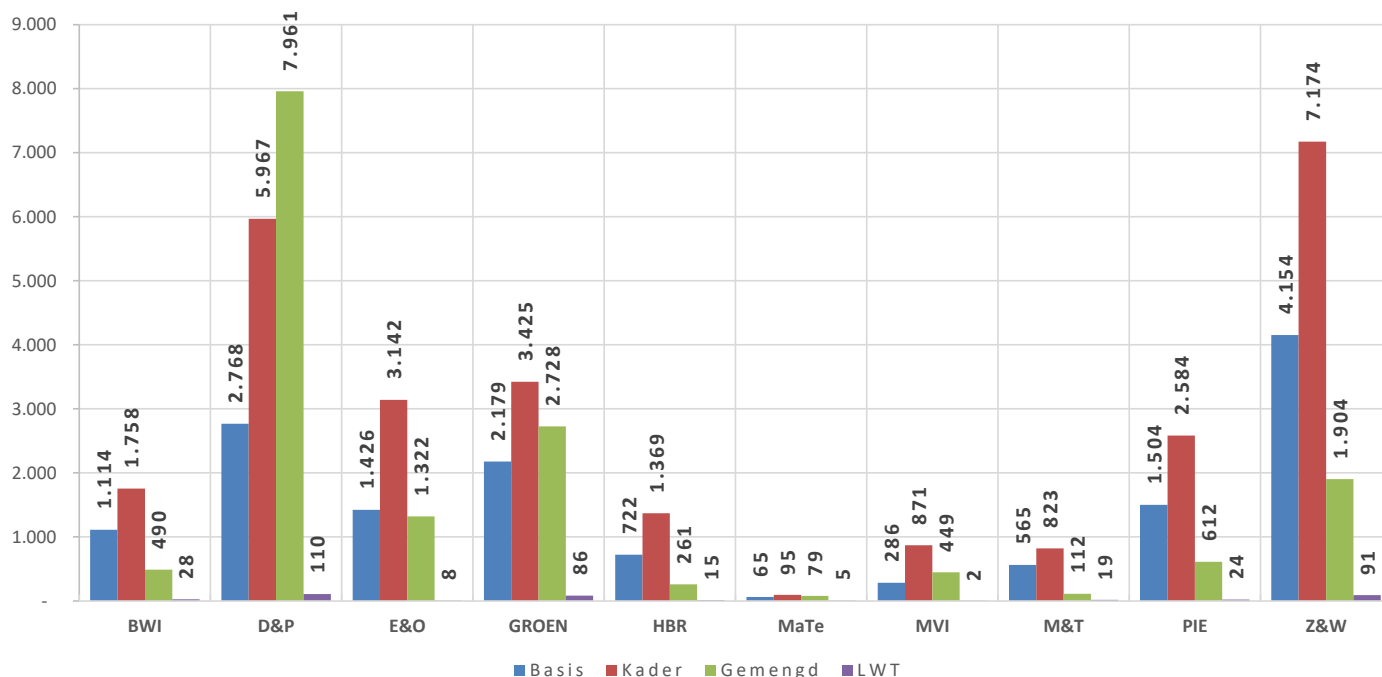

Verhouding Profiel/Leerwegen 2021

Leerjaar 3	BWI	D&P	E&O	GROEN	HBR	MaTe	MVI	M&T	PIE	Z&W	routes
Basis	1.114	2.768	1.426	2.179	722	65	286	565	1.504	4.154	29
Kader	1.758	5.967	3.142	3.425	1.369	95	871	823	2.584	7.174	11
Gemengd	490	7.961	1.322	2.728	261	79	449	112	612	1.904	15
LWT	28	110	8	86	15	5	2	19	24	91	22
Totaal	3.390	16.806	5.898	8.418	2.367	244	1.608	1.519	4.724	13.323	14

Leerjaar 4	BWI	D&P	E&O	GROEN	HBR	MaTe	MVI	M&T	PIE	Z&W	routes
Basis	1.061	2.860	1.402	2.141	686	56	267	536	1.408	3.550	44
Kader	1.675	5.677	3.286	3.025	1.255	125	770	737	2.264	6.731	222
Gemengd	363	5.758	874	1.988	198	76	312	110	501	1.378	19
LWT	87	158	28	165	36	24	-	37	78	159	165
Totaal	3.186	14.453	5.590	7.319	2.175	281	1.349	1.420	4.251	11.818	59

LEERWEGEN LEERJAAR 3 - 2021