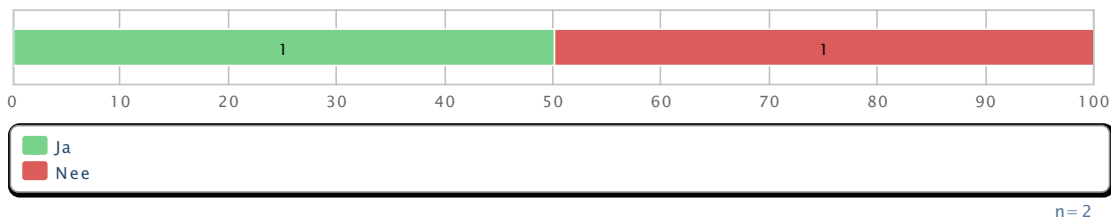

Maakt het profielvak-cspe voldoende onderscheid tussen de sterke en minder sterke kandidaat?

Moeilijkheidsgraad - Leerjaar 3

Moeilijkheidsgraad

Sluiten de minitoetsen voldoende aan op de praktijkopdrachten?