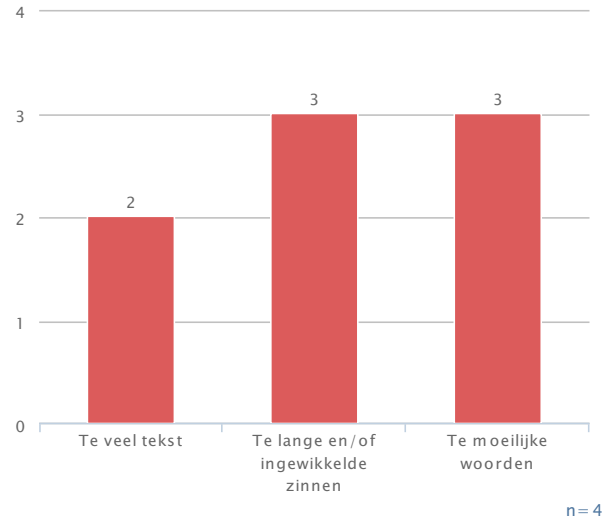

Waarom sluit het taalgebruik niet aan?