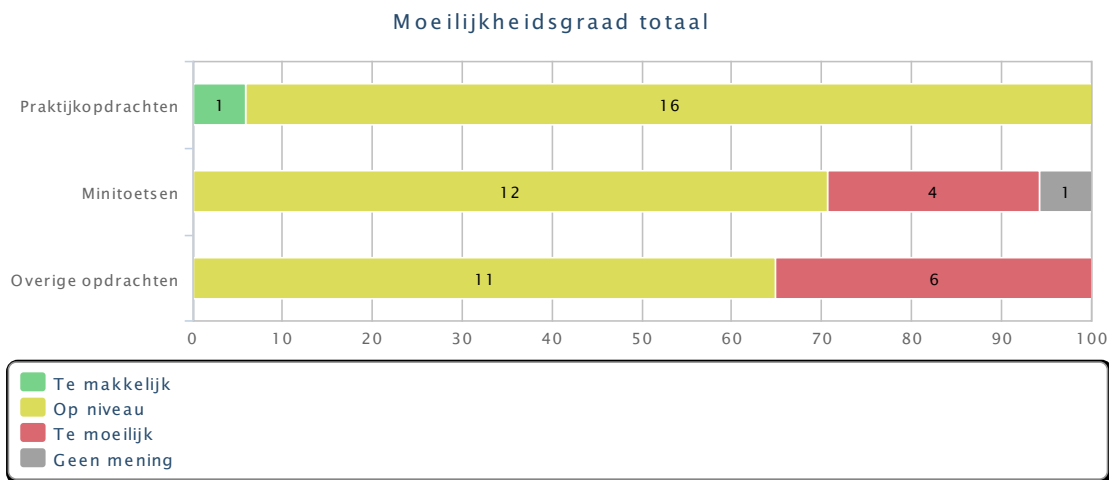

CSPE per leerjaar

Aantal examenkandidaten huidig leerjaar

Deze vragenlijst is ingevuld

Namens een aantal examinatoren

Beoordeling

Cijfer:

1	*de getallen bij het cirkeldiagram geven de hoeveelheid gegeven antwoorden aan
2	
3	
4	
5	
6	
7	
8	
9	
10	

n=17

Beoordeling profielvak-cspe als geheel

n=17

Onderwijs

Aantal klokuren besteed aan het profielvak

Zijn de richttijden correct?

Moeilijkheidsgraad - Totaal

Sluiten de minitoetsen voldoende aan op de praktijkopdrachten?