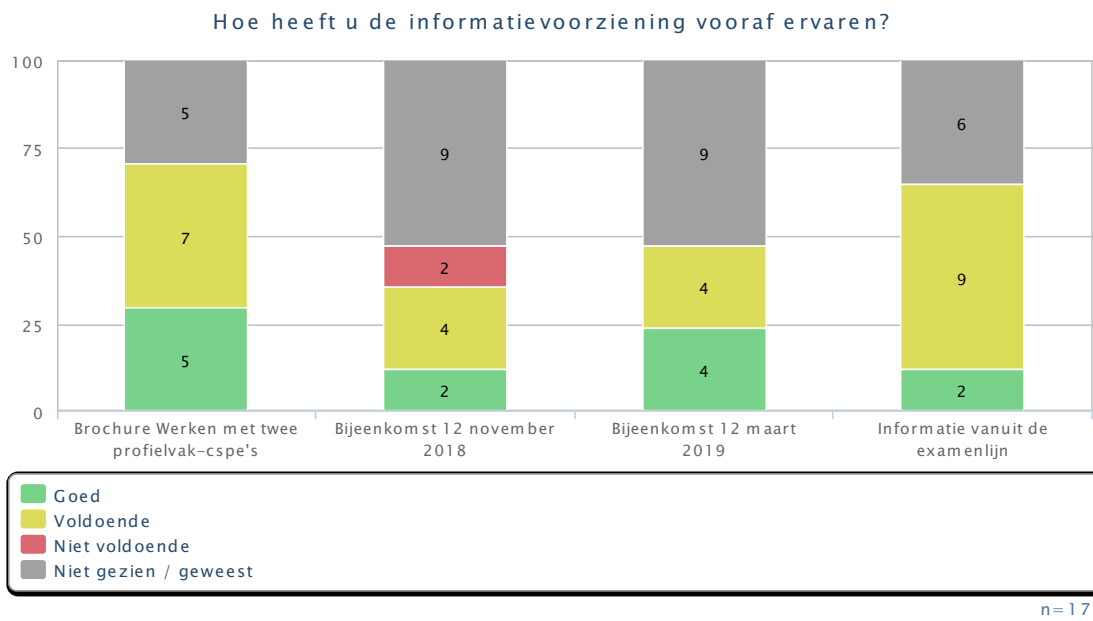

Taalgebruik

Sluit het taalgebruik aan bij het niveau?

Waarom sluit het taalgebruik niet aan?

Uitvoering

OPMERKINGEN BIJ ORGANISATIEASPECTEN (MEERDERE ANTWOORDEN ZIJN MOGELIJK)

De installatie van de ict-bestanden	1
De benodigde voorbereidingstijd op de afname van het profielvak-cspe	4
De benodigde tijd voor de afname van het profielvak-cspe	5
De druk vanwege de afname op praktijkruimten	3
De in te zetten/ te gebruiken materialen/ hulpmiddelen/ producten	0
De inzet van examinatoren	4
Geen opmerkingen	8

Correctie

Is het correctievoorschrift van dit profielvak-cspe duidelijk en bruikbaar?

Vernieuwing

Opmerkingen