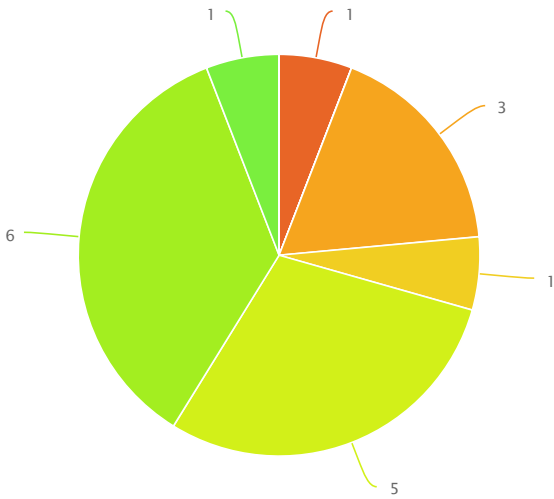

Resultaten enquête CSPE 2019 (KB) voor publicatie

Leerweg: Kaderberoepsgerichte leerweg (KB)

Profielvak: BWI

Versie: Rood

Algemene gegevens

Totaal aantal deelnemende scholen: 17

Totaal aantal ingevulde enquêtes: 17

CSPE per leerjaar

Aantal examenkandidaten huidig leerjaar

Deze vragenlijst is ingevuld

Namens een aantal examinatoren

Beoordeling

Cijfer:

1	*de getallen bij het cirkeldiagram geven de hoeveelheid gegeven antwoorden aan
2	
3	
4	
5	
6	
7	
8	
9	
10	