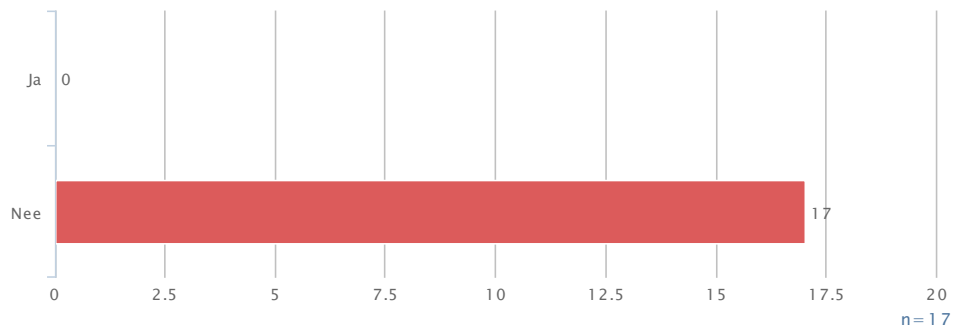

Moeilijkheidsgraad - Leerjaar 4

Moeilijkheidsgraad

Sluiten de minitoetsen voldoende aan op de praktijkopdrachten?

Syllabus

Staan er naar uw mening opdrachten in het cspe die buiten de inhoud van de syllabus voor het profielvak vallen?