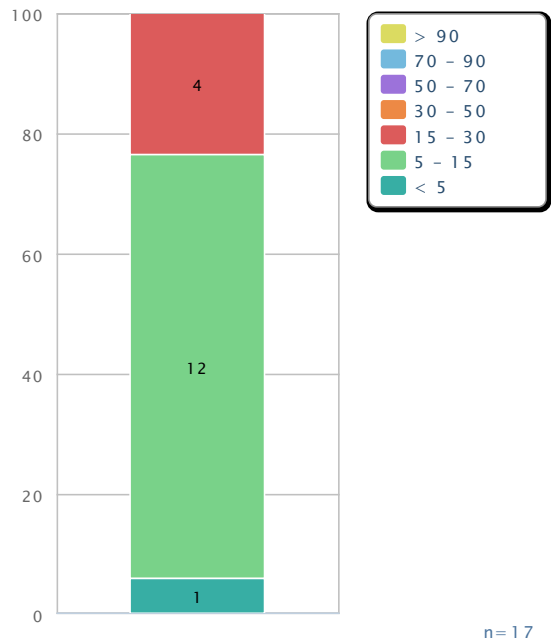

Resultaten enquête CSPE 2019 (KB) voor publicatie

Leerweg: Kaderberoepsgerichte leerweg (KB)

Profielvak: BWI

Versie: Rood

Algemene gegevens

Totaal aantal deelnemende scholen: 17

Totaal aantal ingevulde enquêtes: 17

CSPE per leerjaar

Aantal examenkandidaten huidig leerjaar

Deze vragenlijst is ingevuld

Namens een aantal examinatoren

Beoordeling

Cijfer:

1	*de getallen bij het cirkeldiagram geven de hoeveelheid gegeven antwoorden aan
2	
3	
4	
5	
6	
7	
8	
9	
10	