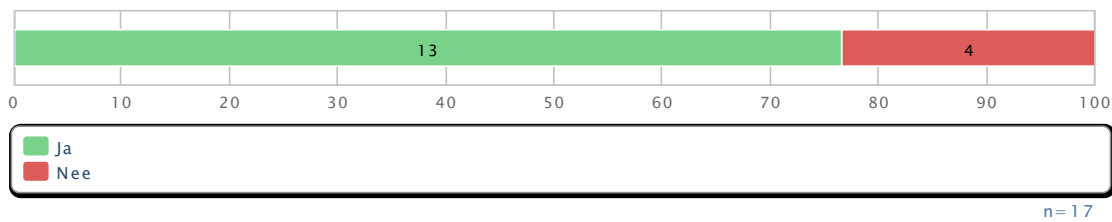

Resultaten enquête CSPE 2019 (KB) voor publicatie

Leerweg: Kaderberoepsgerichte leerweg (KB)

Profielvak: BWI

Versie: Rood

Algemene gegevens

Totaal aantal deelnemende scholen: 17

Totaal aantal ingevulde enquêtes: 17

n=17

Beoordeling profielvak-cspe als geheel

n=17

Onderwijs

Aantal klokuren besteed aan het profielvak

Zijn de richttijden correct?

Moeilijkheidsgraad - Totaal

Sluiten de minitoetsen voldoende aan op de praktijkopdrachten?

Maakt het profielvak-cspe voldoende onderscheid tussen de sterke en minder sterke kandidaat?

Moeilijkheidsgraad - Leerjaar 3

Moeilijkheidsgraad

Sluiten de minitoetsen voldoende aan op de praktijkopdrachten?