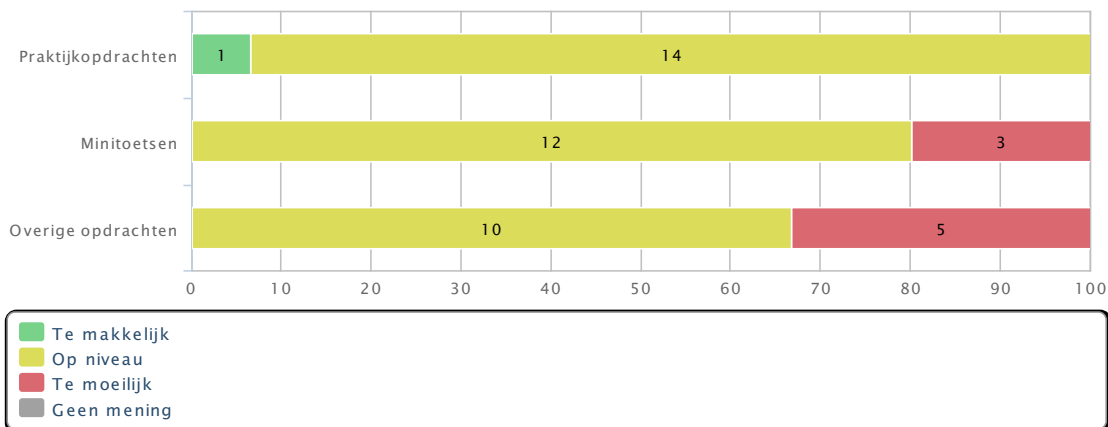

Moeilijkheidsgraad - Leerjaar 4

Moeilijkheidsgraad