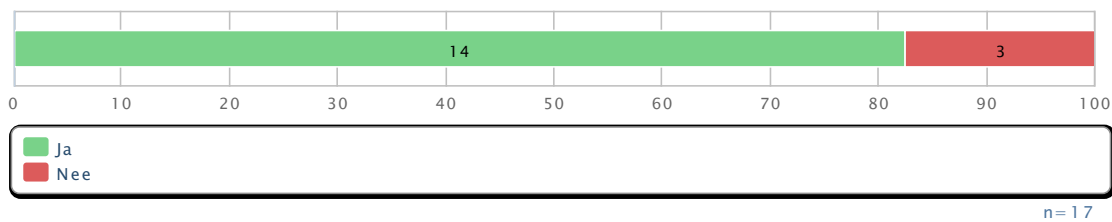

Resultaten enquête CSPE 2019 (KB) voor publicatie

Leerweg: Kaderberoepsgerichte leerweg (KB)

Profielvak: BWI

Versie: Rood

Algemene gegevens

Totaal aantal deelnemende scholen: 17

Totaal aantal ingevulde enquêtes: 17

CSPE per leerjaar

Aantal examenkandidaten huidig leerjaar

Deze vragenlijst is ingevuld

Namens een aantal examinatoren

Beoordeling

Cijfer:

1	*de getallen bij het cirkeldiagram geven de hoeveelheid gegeven antwoorden aan
2	
3	
4	
5	
6	
7	
8	
9	
10	

n=17

Beoordeling profielvak-cspe als geheel

n=17

Onderwijs

Aantal klokuren besteed aan het profielvak

Zijn de richttijden correct?

Moeilijkheidsgraad - Totaal

Sluiten de minitoetsen voldoende aan op de praktijkopdrachten?

Maakt het profielvak-cspe voldoende onderscheid tussen de sterke en minder sterke kandidaat?

Moeilijkheidsgraad - Leerjaar 3

Moeilijkheidsgraad

Sluiten de minitoetsen voldoende aan op de praktijkopdrachten?