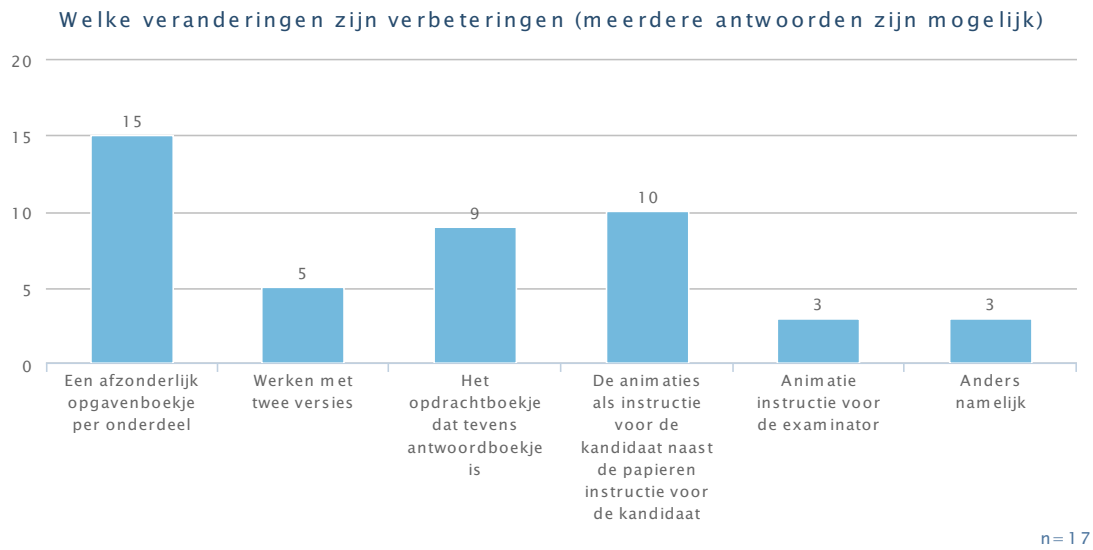

Vernieuwing