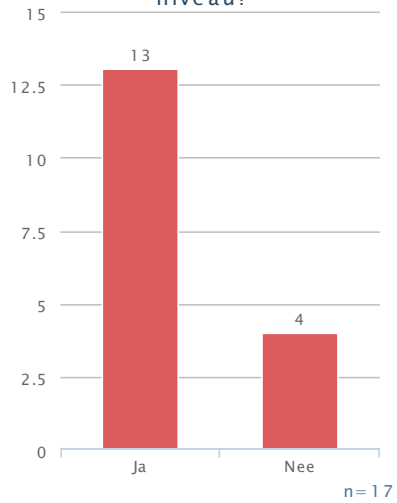

Taalgebruik

Sluit het taalgebruik aan bij het niveau?