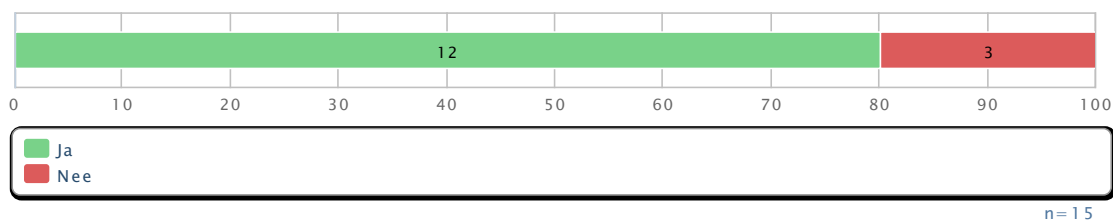

Maakt het profielvak-cspe voldoende onderscheid tussen de sterke en minder sterke kandidaat?

Moeilijkheidsgraad - Leerjaar 3

Moeilijkheidsgraad

Sluiten de minitoetsen voldoende aan op de praktijkopdrachten?

Moeilijkheidsgraad - Leerjaar 4

Moeilijkheidsgraad

Sluiten de minitoetsen voldoende aan op de praktijkopdrachten?

Syllabus

Staan er naar uw mening opdrachten in het cspe die buiten de inhoud van de syllabus voor het profielvak vallen?