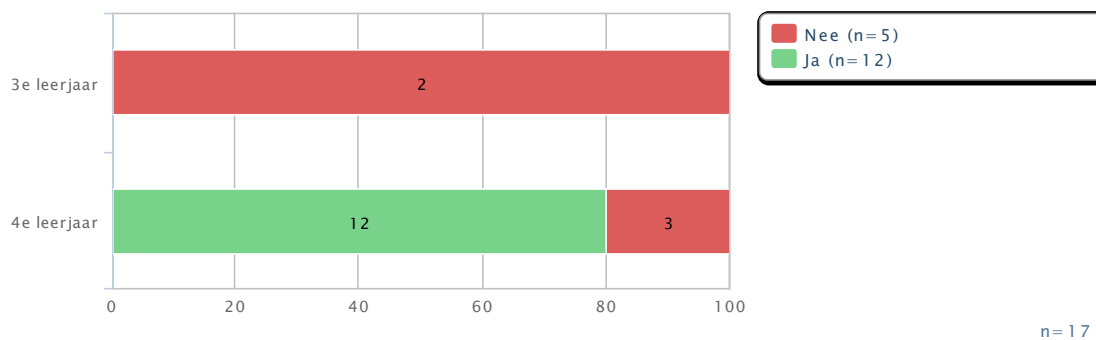

CSPE per leerjaar

Aantal examenkandidaten huidig leerjaar

Deze vragenlijst is ingevuld

Namens een aantal examinatoren

Beoordeling

Cijfer:

1	*de getallen bij het cirkeldiagram geven de hoeveelheid gegeven antwoorden aan
2	
3	
4	
5	
6	
7	
8	
9	
10	

n=17

Beoordeling profielvak-cspe als geheel

n=17

Onderwijs

Aantal klokuren besteed aan het profielvak

Zijn de richttijden correct?

Moeilijkheidsgraad - Totaal

Sluiten de minitoetsen voldoende aan op de praktijkopdrachten?

Maakt het profielvak-cspe voldoende onderscheid tussen de sterke en minder sterke kandidaat?

Moeilijkheidsgraad - Leerjaar 3

Moeilijkheidsgraad

Sluiten de minitoetsen voldoende aan op de praktijkopdrachten?