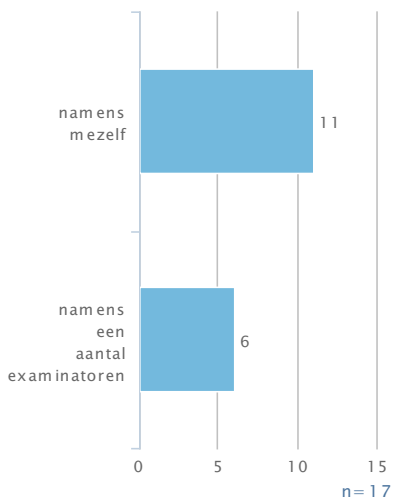

Resultaten enquête CSPE 2019 (KB) voor publicatie

Leerweg: Kaderberoepsgerichte leerweg (KB)

Profielvak: BWI

Versie: Rood

Algemene gegevens

Totaal aantal deelnemende scholen: 17

Totaal aantal ingevulde enquêtes: 17

CSPE per leerjaar

Aantal examenkandidaten huidig leerjaar

Deze vragenlijst is ingevuld

Namens een aantal examinatoren

Beoordeling

Cijfer:

1	*de getallen bij het cirkeldiagram geven de hoeveelheid gegeven antwoorden aan
2	
3	
4	
5	
6	
7	
8	
9	
10	

n=17

Beoordeling profielvak-cspe als geheel

n=17

Onderwijs

Aantal klokuren besteed aan het profielvak

Zijn de richttijden correct?

Moeilijkheidsgraad - Totaal

Sluiten de minitoetsen voldoende aan op de praktijkopdrachten?