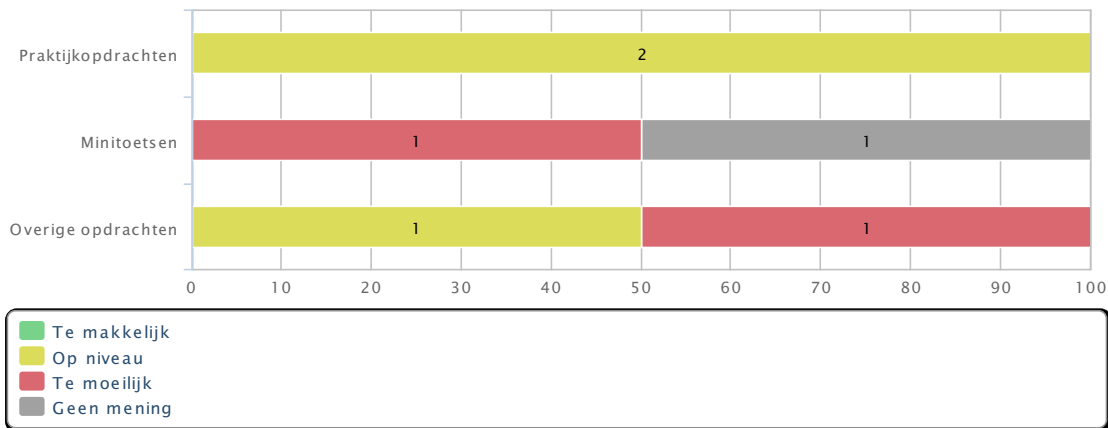

CSPE per leerjaar

Aantal examenkandidaten huidig leerjaar

Deze vragenlijst is ingevuld

Namens een aantal examinatoren

Beoordeling

Cijfer:

1	*de getallen bij het cirkeldiagram geven de hoeveelheid gegeven antwoorden aan
2	
3	
4	
5	
6	
7	
8	
9	
10	

n=17

Beoordeling profielvak-cspe als geheel

n=17

Onderwijs

Aantal klokuren besteed aan het profielvak

Zijn de richttijden correct?

Moeilijkheidsgraad - Totaal

Sluiten de minitoetsen voldoende aan op de praktijkopdrachten?

Maakt het profielvak-cspe voldoende onderscheid tussen de sterke en minder sterke kandidaat?

Moeilijkheidsgraad - Leerjaar 3

Moeilijkheidsgraad

Sluiten de minitoetsen voldoende aan op de praktijkopdrachten?