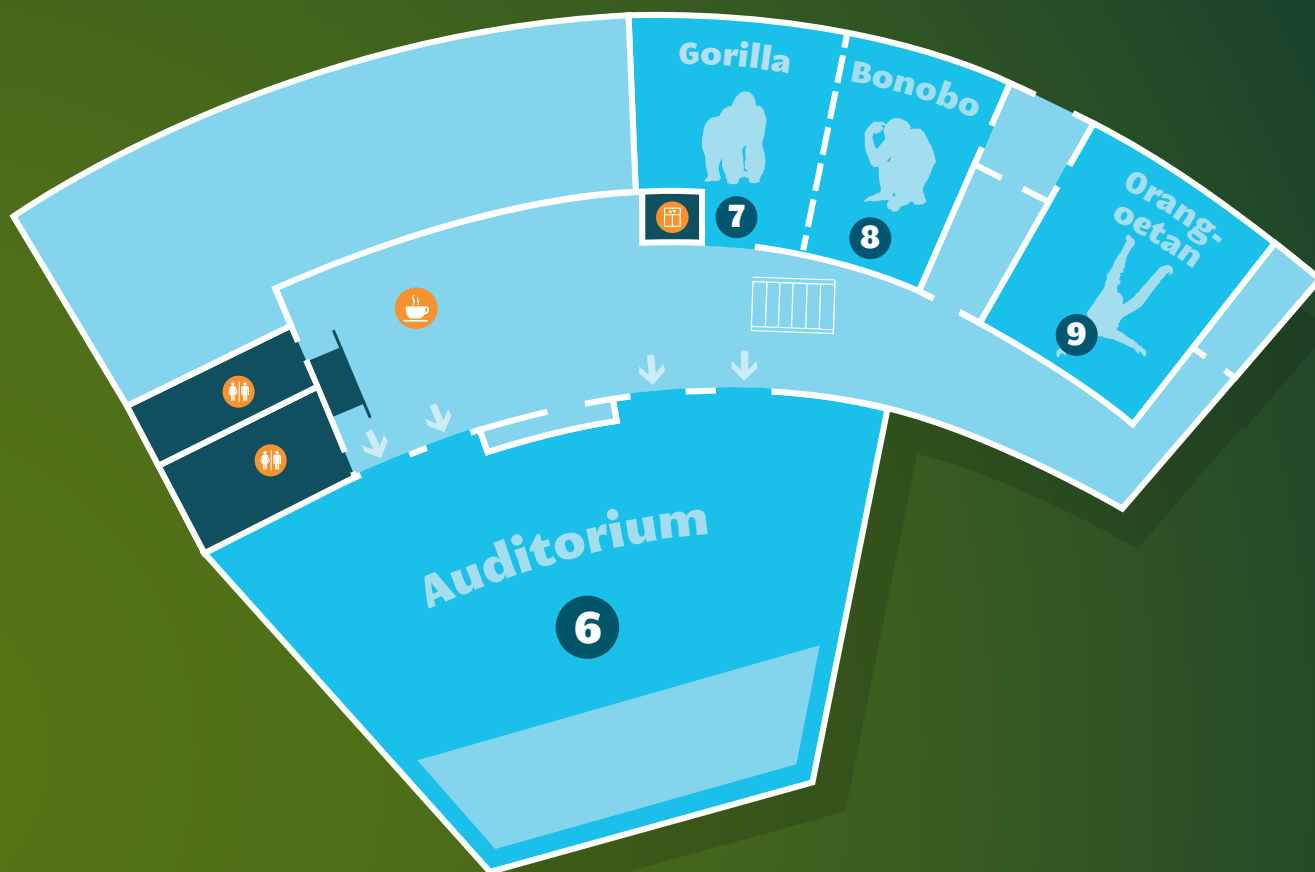

Bedrijvenmarkt
Rondleidingen
Auditorium
Gorilla
Bonobo
Orang-oetan
Gibbon
Ringstaart-maki

2 Kambizuri

Lodge 1
Lodge 2
Lodge 3

3 Paviljoen

P Parkeren

--- Looproute De St@art
--- Looproute Paviljoen
--- Looproute Kambizuri

5 Ringstaart-maki

11.15 u CNC Hout frezen

13.00 u CNC Hout frezen

14.15 u Breng je 3D-model tot leven

2 De St@art

Benedenverdieping

6 Auditorium

- 10.00 u Plenaire opening
- 11.15 u Toekomstgericht BWInet
- 13.00 u In gesprek met het Ministerie van OCW
- 15.30 u Plenaire sluiting