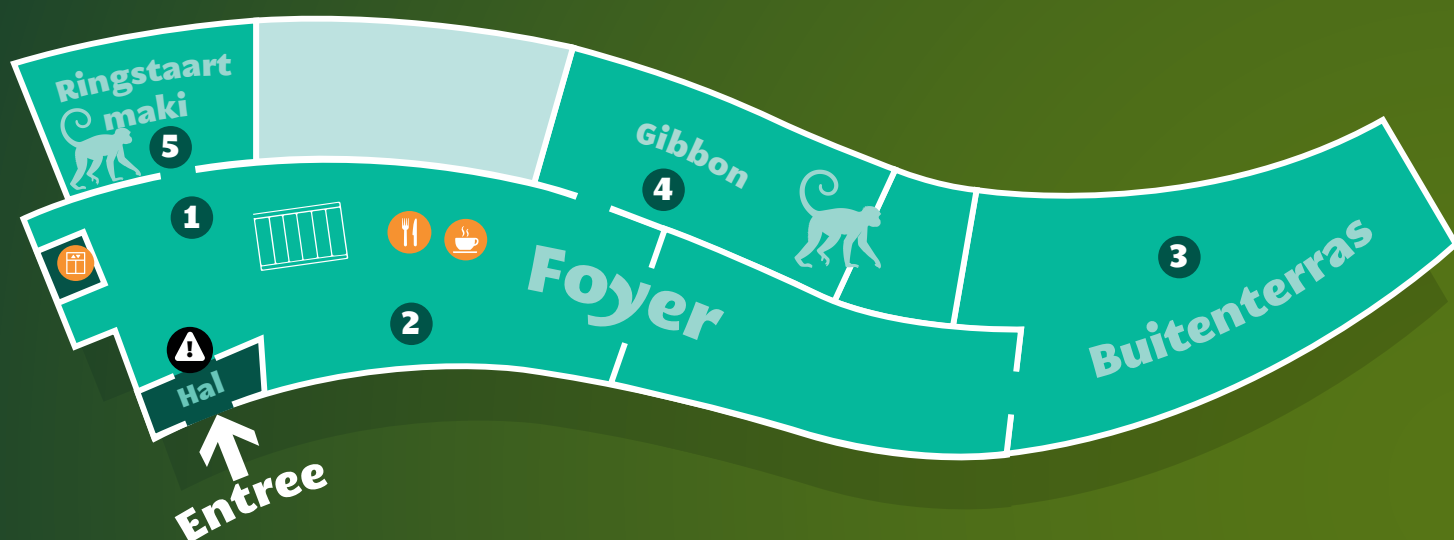

Bedrijvenmarkt
Rondleidingen
Auditorium
Gorilla
Bonobo
Orang-oetan
Gibbon
Ringstaart-maki

2 Kambizuri

Lodge 1
Lodge 2
Lodge 3

3 Paviljoen

P Parkeren

--- Looproute De St@art
--- Looproute Paviljoen
--- Looproute Kambizuri

Bouwen
Wonen
Interieur

vmbo

1 De St@art

Begane grond

Let op! - Workshops Kambizuri

Meld je uiterlijk 10 minuten vóór aanvang in de hal van De St@art op de begane grond. Vanaf daar begeleidt de organisatie je naar de locatie.