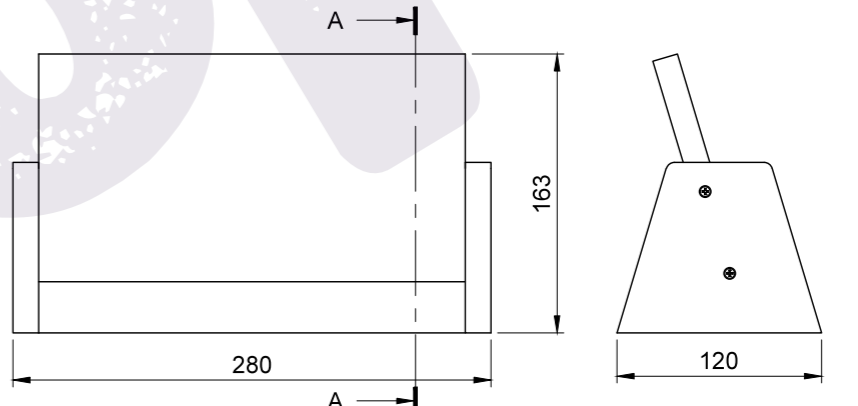

Doorsnede A - A

Vooraanzicht

Zij-aanzicht

Bovenaanzicht

	SCHAAL : 1:1 - 1:4	ONTW : T.K.	
	DATUM : 18-05-2014	GET : HD&S	
	MATEN IN MM	GEC : T.K.	
Tablethouder			Codenummer 2014.011-007
			Blad 1 van 2
			A-3