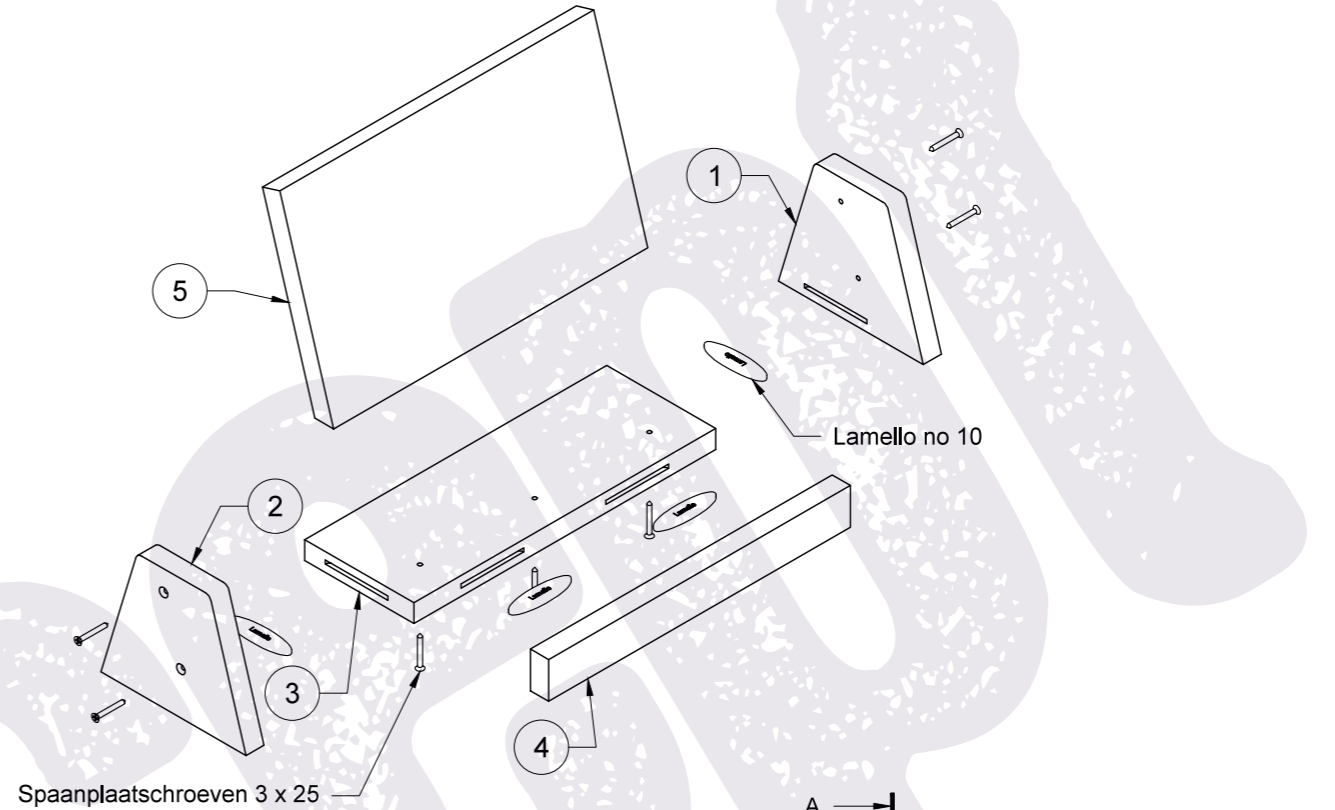

Doorsnede A - A

Vooraanzicht

Zij-aanzicht

Bovenaanzicht

	SCHAAL : 1:1 - 1:4	ONTW : T.K.	
	DATUM : 18-05-2014	GET : HD&S	
	MATEN IN MM	GEC : T.K.	
Tablethouder			Codenummer 2014.011-007
			Blad 1 van 2
			A-3